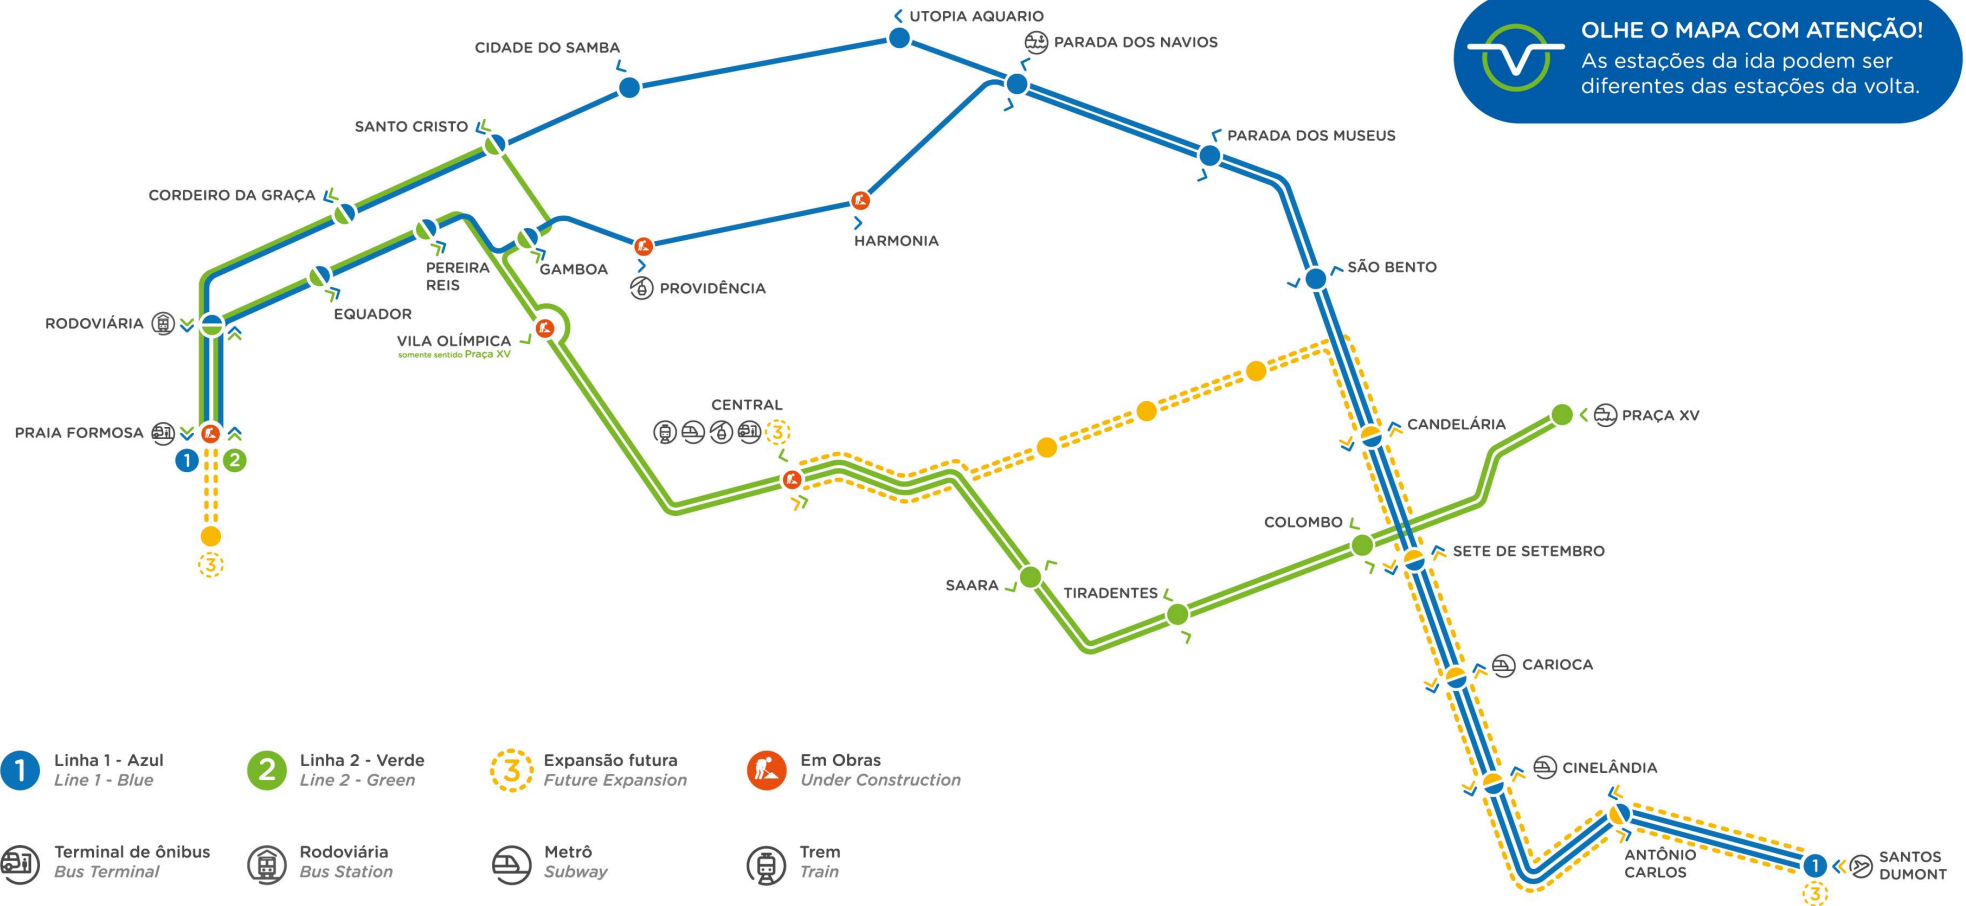

**OLHE O MAPA COM ATENÇÃO!**  
As estações da ida podem ser diferentes das estações da volta.

- 1** Linha 1 - Azul  
Line 1 - Blue
  - 2** Linha 2 - Verde  
Line 2 - Green
  - 3** Expansão futura  
Future Expansion
  - Em Obras**  
Under Construction
- Terminal de ônibus  
Bus Terminal
  - Rodoviária  
Bus Station
  - Metrô  
Subway
  - Trem  
Train
  - Teleférico  
Cable Car
  - Barcas  
Ferry Boat
  - Porto  
Cruise Terminal
  - Aeroporto  
Airport